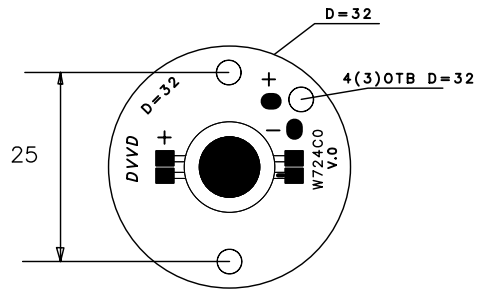

W724C0

DRAGON PLUS

CREE LED_XP

VARIANT 1

VARIANT 2