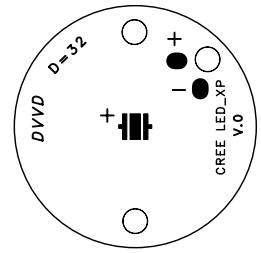

W724C0

DRAGON PLUS

CREE LED_XP

VARIANT 1

VARIANT 2